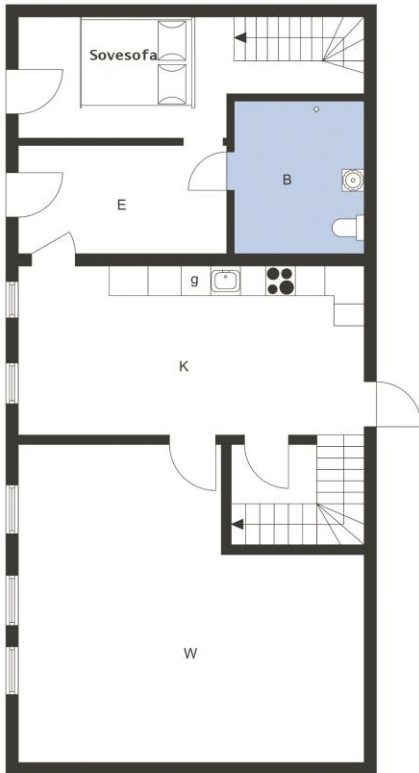

Faktaark Edelsminde

Husid. M661002

Edelsminde Gods
Edelsmindevej 8 5700
Svendborg

Knuds lejlighed

Faciliteter og afstande

Hus Info

Antal børn		Delvis renoveret år			Soverum med dobbeltseng	
Antal voksne	18	Antal etager i lejemålet		2	Soverum med 2 enkeltsenge og en dobbelt sovesofa	2
Antal husdyr		Swimmingpool				
Husdyr ej tilladt	X	Rygning ikke tilladt		X	Soverum med 2 enkeltsenge	4
Husareal	217 m ²				Gennemgangsværelse med en dobbelt sovesofa	1
Anneksareal		WC		3		
Grundareal	5.000 m ²	Bruser		3		
Byggeår	1946	Spabad			Soverum i alt:	7
Renoveringsår	2012	Badekar			Sovepladser i alt:	18

Plantegninger

Stue etage

1.sal

1.sal