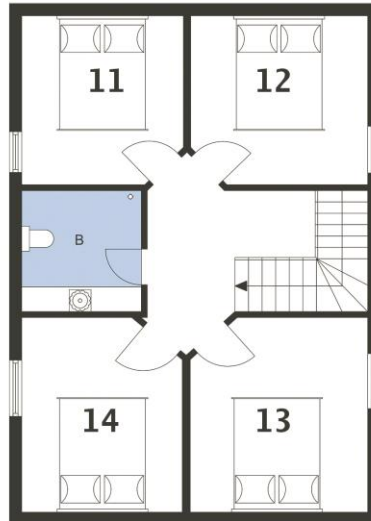

Faktaark Edelsminde

Husid. M661002

Edelsminde Gods
Edelsmindevej 8 5700
Svendborg

Knuds lejlighed

Faciliteter og afstande

Hus Info

Antal børn		Delvis renoveret år			Soverum med dobbeltseng	
Antal voksne	18	Antal etager i lejemålet		2	Soverum med 2 enkeltsenge og en dobbelt sovesofa	2
Antal husdyr		Swimmingpool				
Husdyr ej tilladt	X	Rygning ikke tilladt		X	Soverum med 2 enkeltsenge	4
Husareal	217 m ²				Gennemgangsværelse med en dobbelt sovesofa	1
Anneksareal		WC		3		
Grundareal	5.000 m ²	Bruser		3		
Byggeår	1946	Spabad			Soverum i alt:	7
Renoveringsår	2012	Badekar			Sovepladser i alt:	18

Plantegninger

Stue etage

1.sal

1.sal